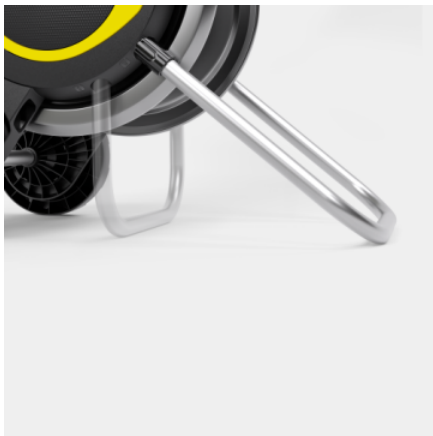

## HT 5 M

Mobilny i stabilny wózek na wąż imponuje solidnym metalowym bębniem na wąż, wyjątkowo szeroką podstawą, precyzyjną prowadnicą węża i uchwytem o regulowanej wysokości.

### Numer katalogowy

2.645-367.0

- Wysoka stabilność i wytrzymałość dzięki bardzo szerokiej podstawie
- Wygodna prowadnica węża ułatwiająca rozwijanie i zwijanie
- Solidna stalowa rama i wytrzymały bęben

### Dane techniczne

Kod EAN		4066529015495
Długość węża	m	20
Przepustowość węża	m	60 (1/2") / 50 (5/8") / 35 (3/4")
Ciśnienie rozrywające	bar	45
Kolor		czarny
Waga	kg	2,7
Waga z opakowaniem	kg	4,4
Wymiary (dł. × szer. × wys.)	mm	565 × 475 × 896

### Wyposażenie standardowe

Metalowy bęben na wąż	■
Prowadzenie węża	■
Objęte dostawą.	