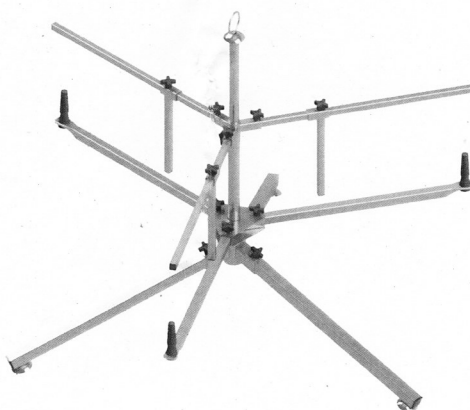

KARTA PRODUKTU

ROZWIJAK UNIWERSALNY PD-1100 DO RURY PEX. SKŁADANY

KOD: ROZW.PD-1100

ZASTOSOWANIE:

Rozwijak przeznaczony do rozwijania rur ogrzewania podłogowego PERT, PEX, itp. Testowany na rurach 200, 240, 400 i 600 mb. różnych producentów, spisuje się idealnie i cieszy się świetnymi opiniami instalatorów.

Rozwijak w całości wykonany ze stalowego profilu zamkniętego DC-01 co pozwala na uzyskanie wysokiej jakości cynkowej powłoki galwanicznej. Wszystkie elementy rozwijaka zostały pokryte tą powłoką.

Trzy regulowane ramiona zapobiegają osuwaniu się rozwijanych rur.

DANE TECHNICZNE:

- maksymalna średnica kręgu (rury, peszla, kabla, itp): 100 cm
- minimalna średnica kręgu (rury, peszla, kabla, itp): 24 cm
- maksymalna wysokość kręgu (rury, peszla, kabla, itp): 57 cm
- maksymalna ilość rury PEX: ok. 600 mb
- wymiary opakowania dł/szer/wys: 60/20/20 cm
- waga: 10kg